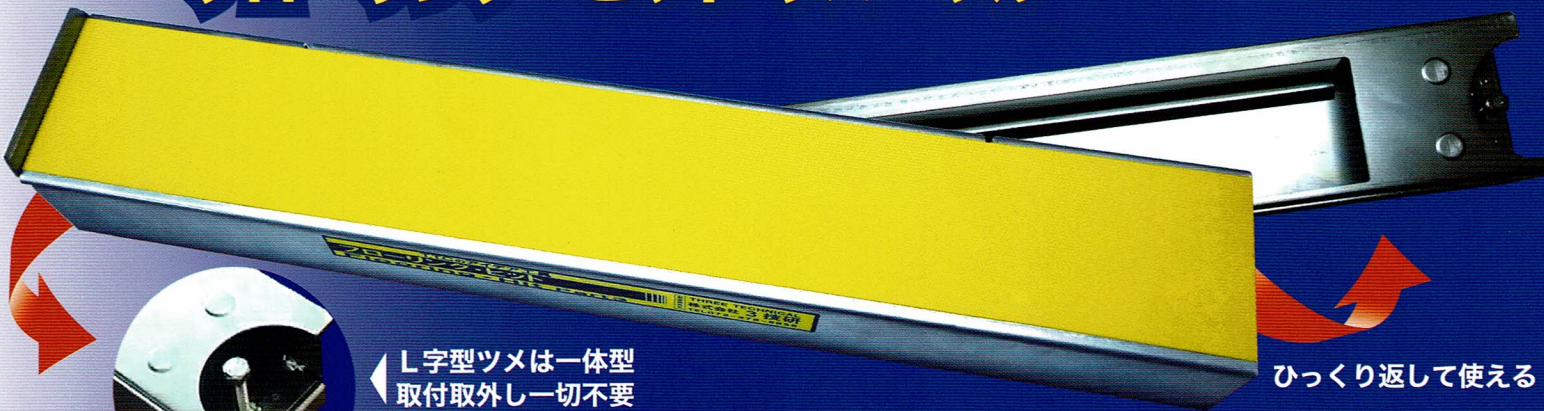

フローアの叩き寄せ、張り仕舞いに

NEW FLOORING HIT Reversal フローリング・ヒット リバーサル 3T-FH-500R

L字型ツメは一体型
取付取外し一切不要

ひっくり返して使える

1台3役で手間いらず

3技研

① ローリング叩き

どちらかの角を支点にして叩き寄せる

② 叩き寄せ (端)

サネに爪を引っ掛け樹脂部を叩く

③ 張り仕舞い

爪を食い込ませ樹脂部を叩き寄せる

4点足の高さ 0.5mm
下地の上でもよく滑る

ヒット面は面取りなし
板厚 3mm まで対応可

品名	型式表示	入数	JANコード
フローリング・ヒット リバーサル	3T-FH-500R	6台	4571427312107

【仕様】