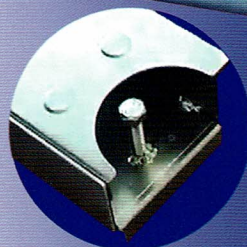

フローアの叩き寄せ、張り仕舞いに

NEW FLOORING HIT Reversal フローリング・ヒット リバーサル 3T-FH-500R

L字型ツメは一体型
取付取外し一切不要

ひっくり返して使える

1台3役で手間いらず

3技研

① ローリング叩き

どちらかの角を支点にして叩き寄せる

② 叩き寄せ (端)

サネに爪を引っ掛け樹脂部を叩く

③ 張り仕舞い

爪を食い込ませ樹脂部を叩き寄せる

4点足の高さ 0.5mm
下地の上でもよく滑る

ヒット面は面取りなし
板厚 3mm まで対応可

品名	型式表示	入数	JANコード
フローリング・ヒット リバーサル	3T-FH-500R	6台	4571427312107

【仕様】