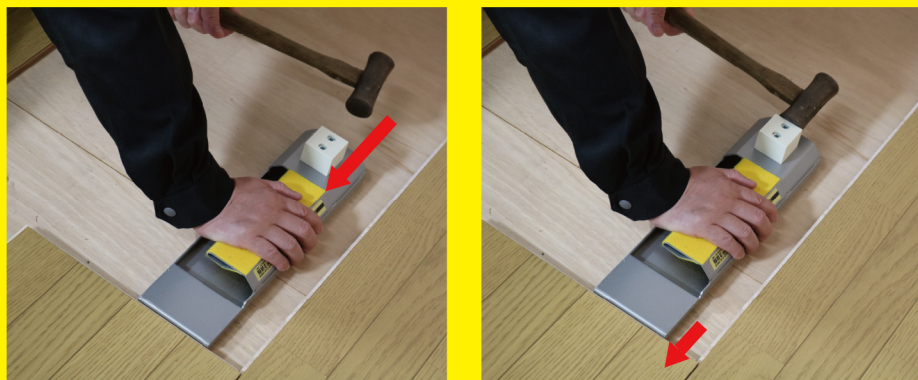

② 叩き寄せ(端)

フロー材に縦に置き金槌で樹脂部を叩く

鉄板の厚み 2.4mm
重 量 1.45kg